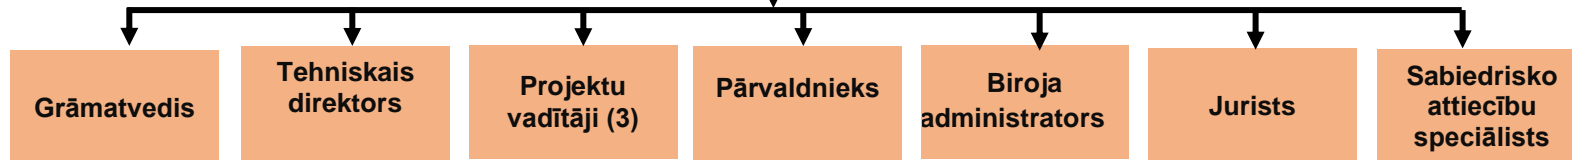

# SIA "OC Liepāja"

Dalībnieki  
SIA "LOC" / LPD

Valde

• 1 darbinieks (transports);

• 2 darbinieki

**Stadions "Daugava"**

- 4 dežuranti/apkopēji;
- 1 saimnieciskais strādnieks

**Rezerves laukums**