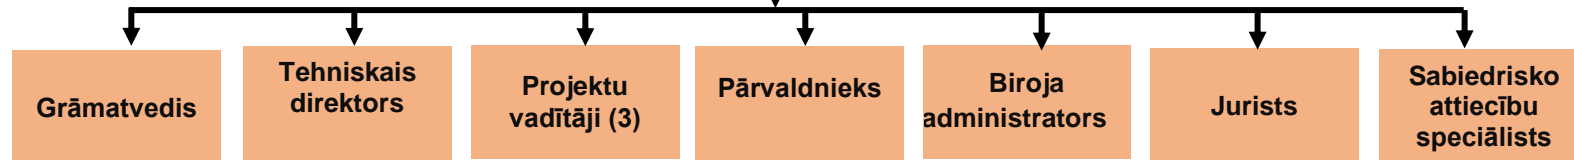

SIA "OC Liepāja"

Dalībnieki
SIA "LOC" / LPD

Valde

Mobilais serviss
(1 vecākais, transports)

- 1 darbinieks (transports);
- 2 darbinieki

Stadions "Daugava"

- 3 dežuranti/apkopēji;
- 1 apkopējs;
- 1 sētnieks
- 1 saimnieciskais strādnieks