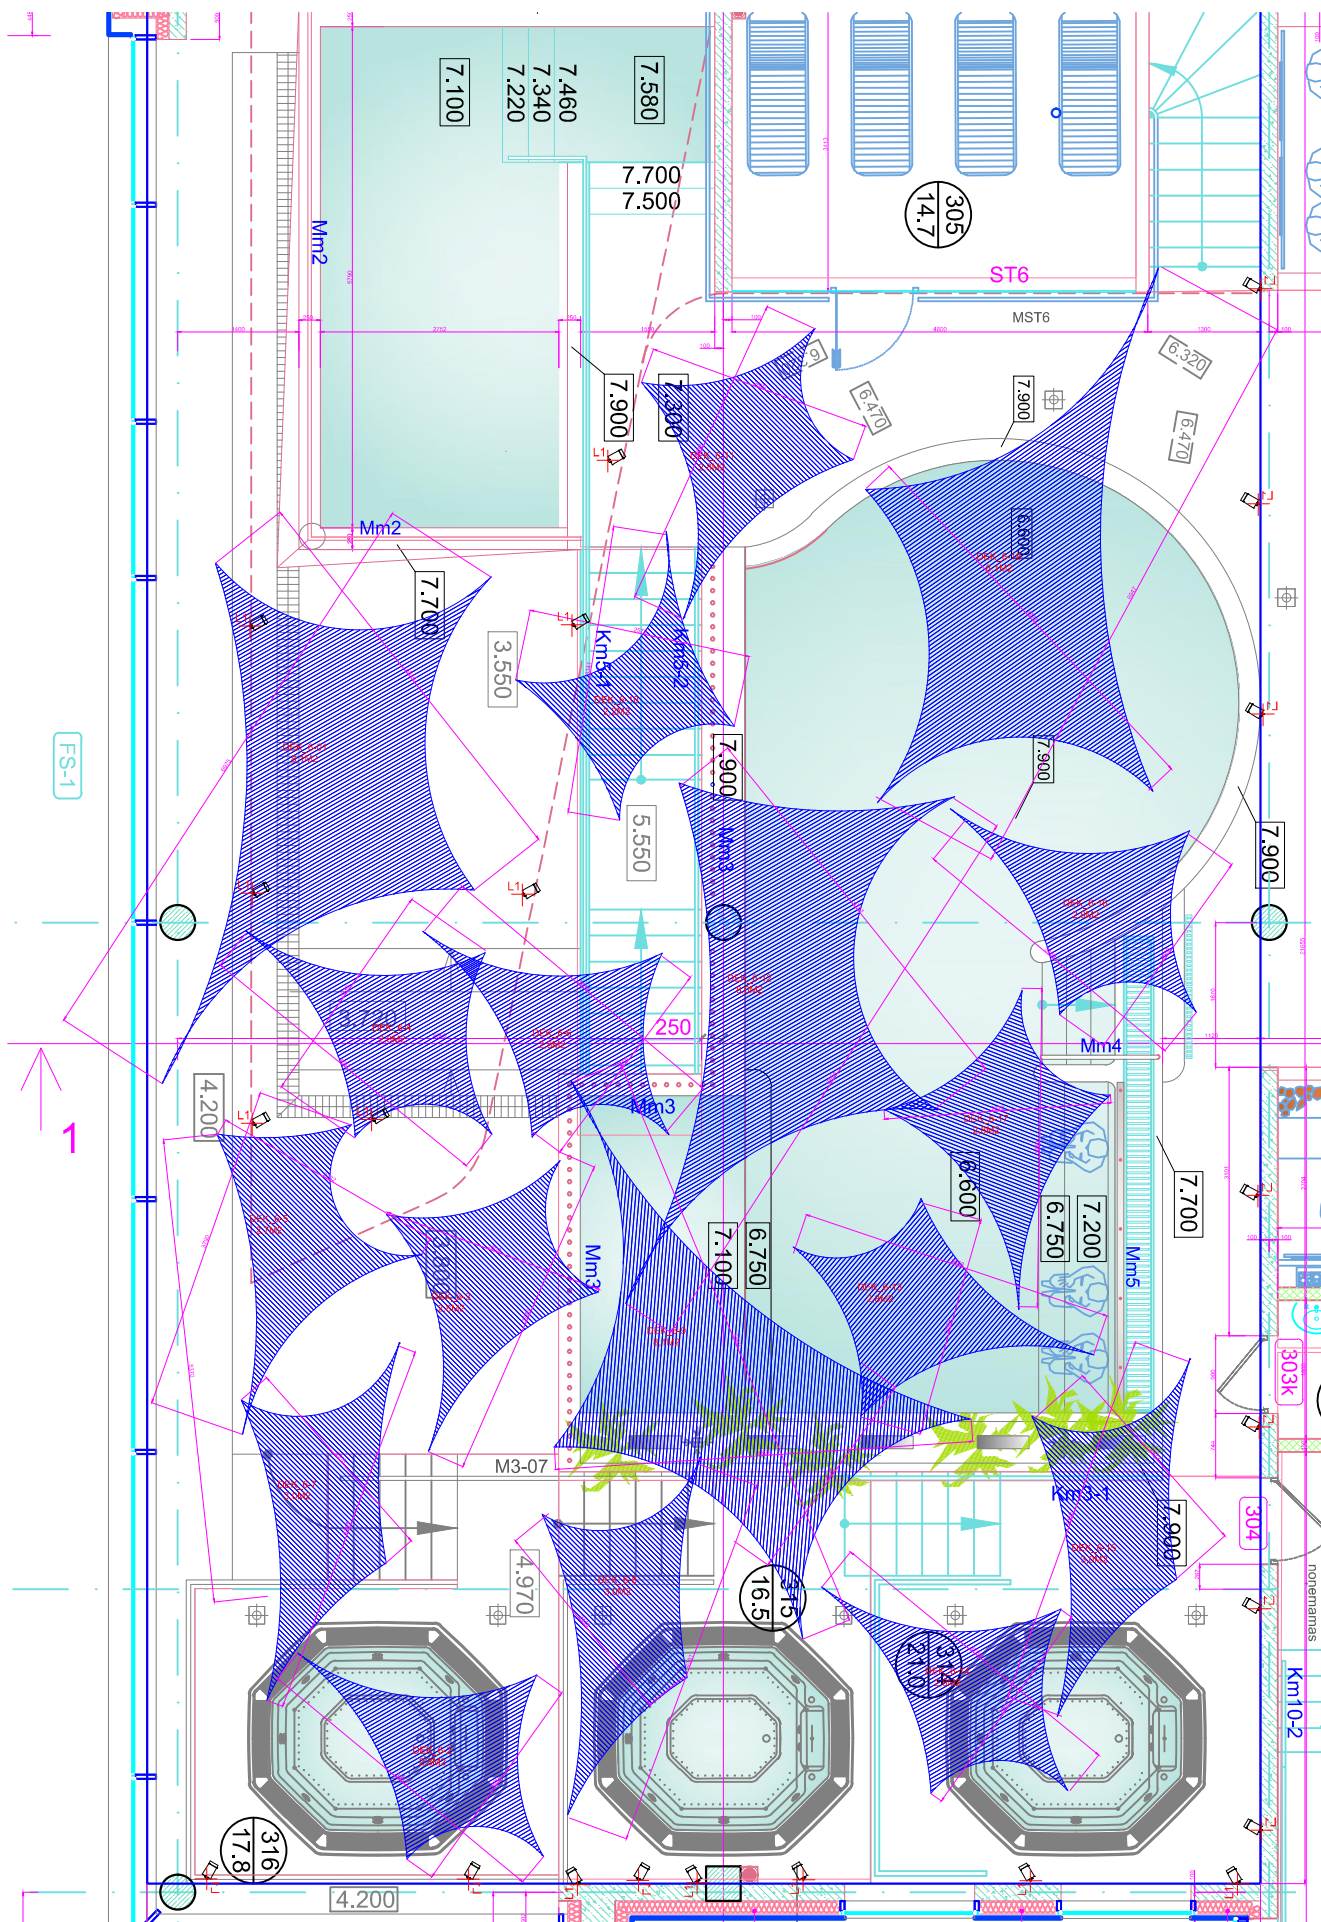

GRIEZUMS 1-1

VISI IZMĒRI PRECIZĒJAMI UZ VIETAS

IEKĀRTI DEKORI: DEK\_6

DEK_6-1	8,1 m2	6975*4815
DEK_6-2	2,8 m2	3680*2600
DEK_6-3	2,8 m2	3775*2600
DEK_6-4	2,8 m2	3665*2640
DEK_6-5	2,7 m2	3700*2730
DEK_6-6	2,8 m2	3635*2520
DEK_6-7	3,0 m2	4365*2520
DEK_6-8	3,0 m2	4350*2450
DEK_6-9	8,1 m2	6960*4825
DEK_6-10	2,2 m2	3340*2580
DEK_6-11	2,8 m2	3680*2600
DEK_6-11	2,8 m2	3680*2600
DEK_6-12	8,0 m2	6955*4750
DEK_6-13	2,8 m2	3680*2600
DEK_6-14	2,8 m2	3705*2600
DEK_6-15	3,0 m2	4350*2470
DEK_6-16	2,8 m2	3680*2620
DEK_6-17	2,8 m2	3680*2620
DEK_6-18	8,1 m2	6945*4775