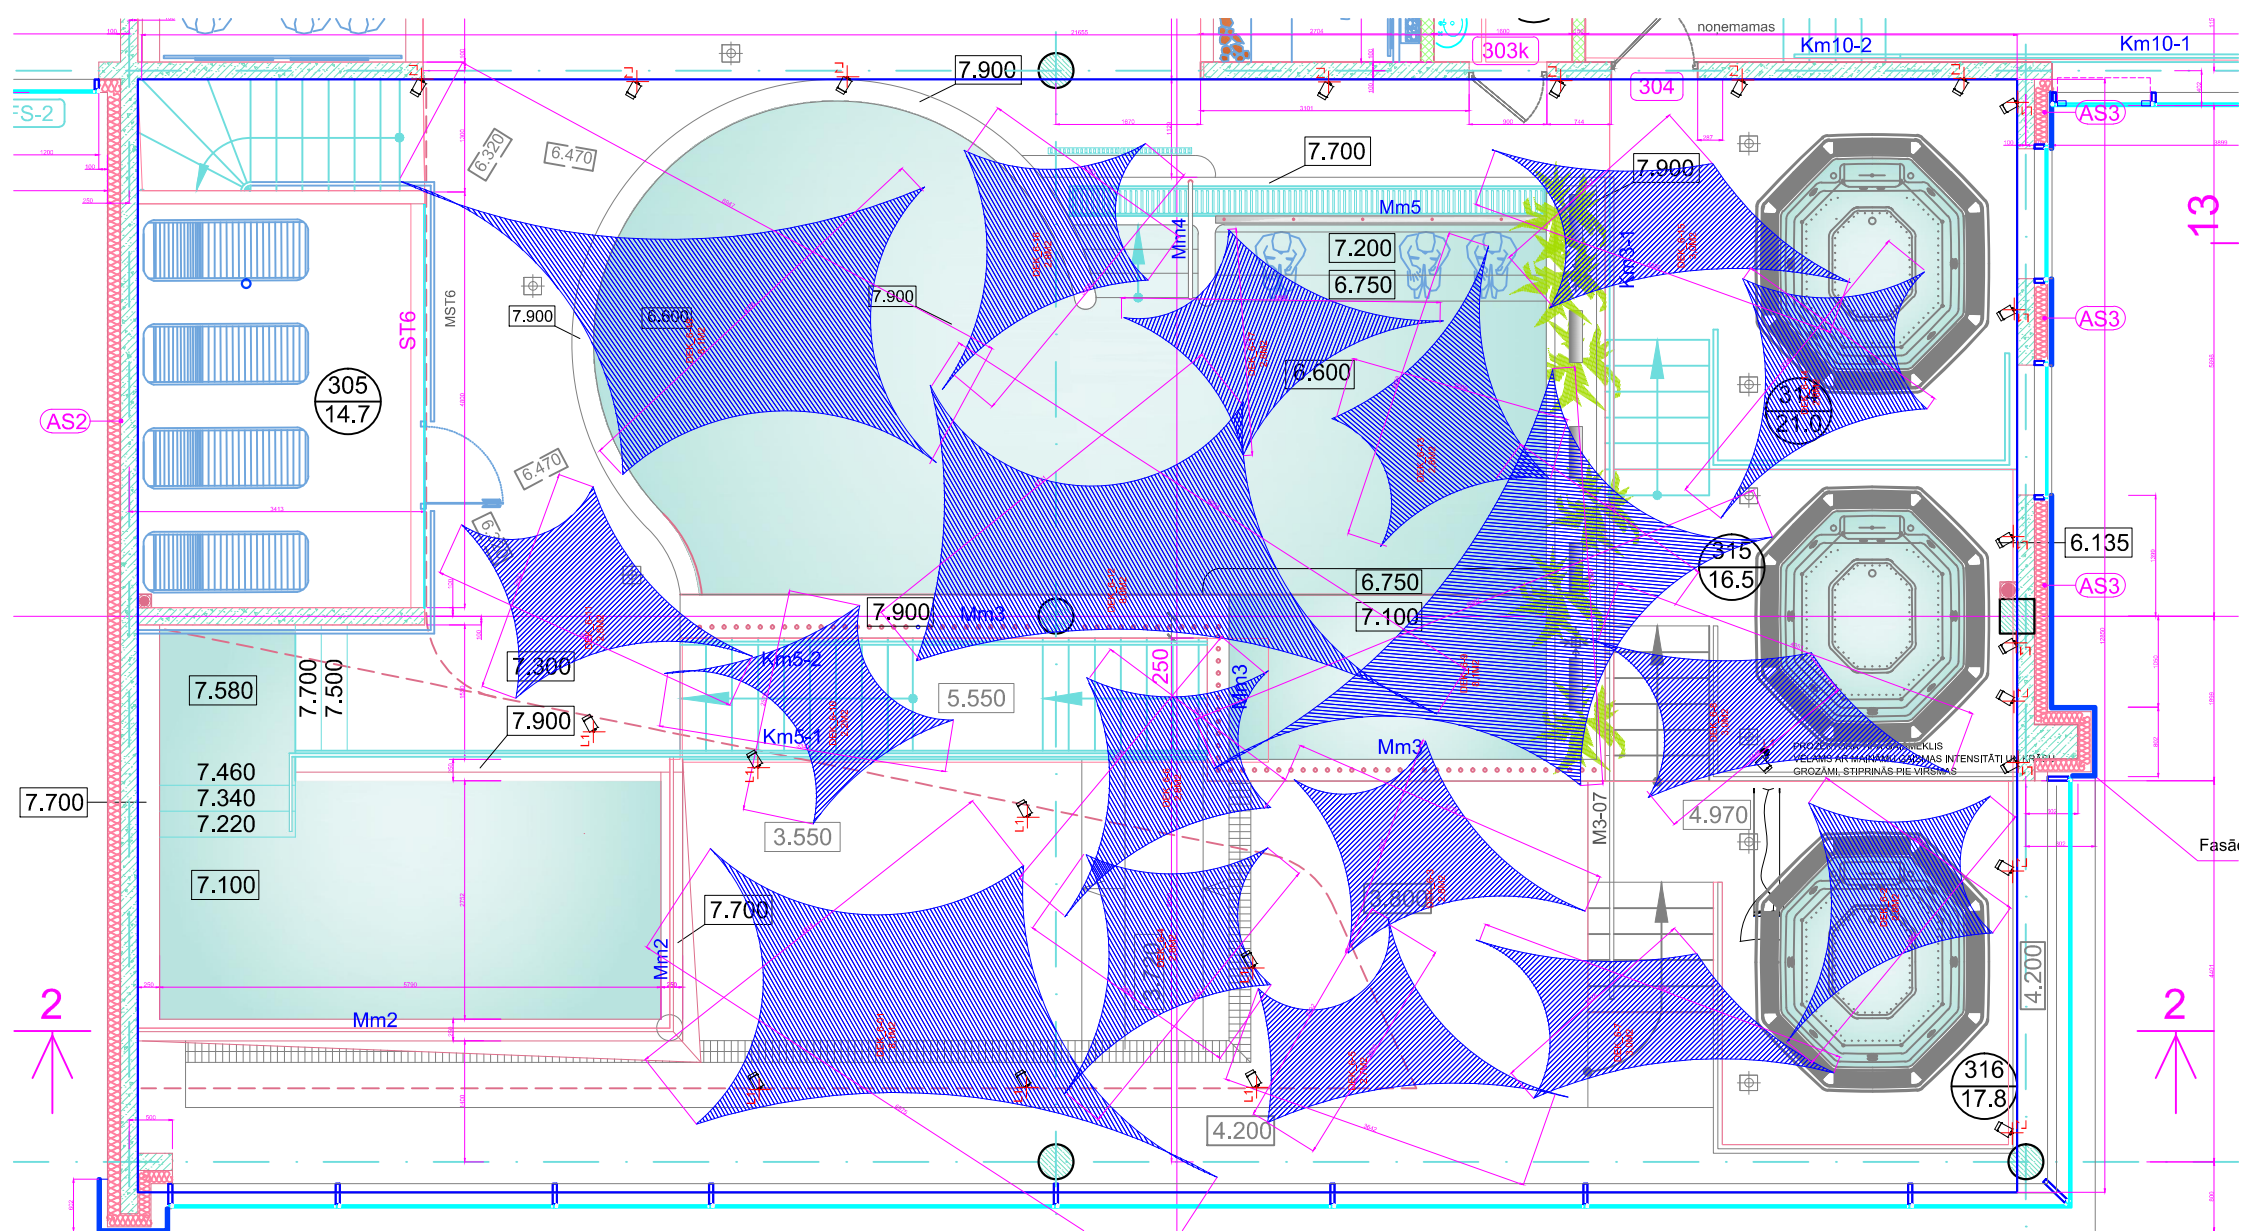

GRIEZUMS 2-2

IEKĀRTI DEKORI: DEK_6

DEK_6-1	8,1 m2	6975*4815
DEK_6-2	2,8 m2	3680*2600
DEK_6-3	2,8 m2	3775*2600
DEK_6-4	2,8 m2	3665*2640
DEK_6-5	2,7 m2	3700*2730
DEK_6-6	2,8 m2	3635*2520
DEK_6-7	3,0 m2	4365*2520
DEK_6-8	3,0 m2	4350*2450
DEK_6-9	8,1 m2	6960*4825
DEK_6-10	2,2 m2	3340*2580
DEK_6-11	2,8 m2	3680*2600
DEK_6-11	2,8 m2	3680*2600
DEK_6-12	8,0 m2	6955*4750
DEK_6-13	2,8 m2	3680*2600
DEK_6-14	2,8 m2	3705*2600
DEK_6-15	3,0 m2	4350*2470
DEK_6-16	2,8 m2	3680*2620
DEK_6-17	2,8 m2	3680*2620
DEK_6-18	8,1 m2	6945*4775

PROJEKTORA TIPIGA GAISMEKLIS
VĒLĀMS AR MAĪNĀMU GAISMAS INTENSITĀTI UN KRĀSU
GROZĀMI, STIPRINĀS PIE VĪRSĪMAS

ESOŠĀ IEKĀRTĪ GAISMEKĻI

VISI IZMĒRI PRECIZĒJAMI UZ VIETAS